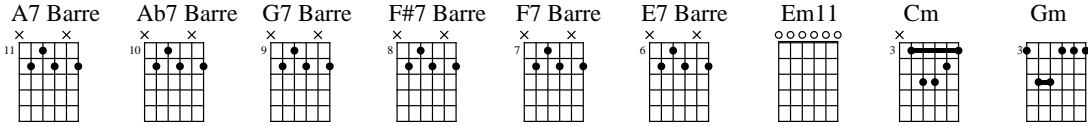

# Burgmaus - Mädchen

Andante 108 BPM

1

mir sin de Burgmäus-Mädsche un danse op dä bühn

2

mir sin janz tolle wiever un ständig och tollkühn

3

emme joot bekläidet läje mer dann loss

8 de beincher sin am schwenke  där mop et durchgedreht

9  mir sin de Burgmaus-Mädchen  Gleuler  Qualität 

10  dat sin ech jans tolle damen

11 monch en fällt - och us  däm rahmen

12 de een es hübsch   dat blond is schön 